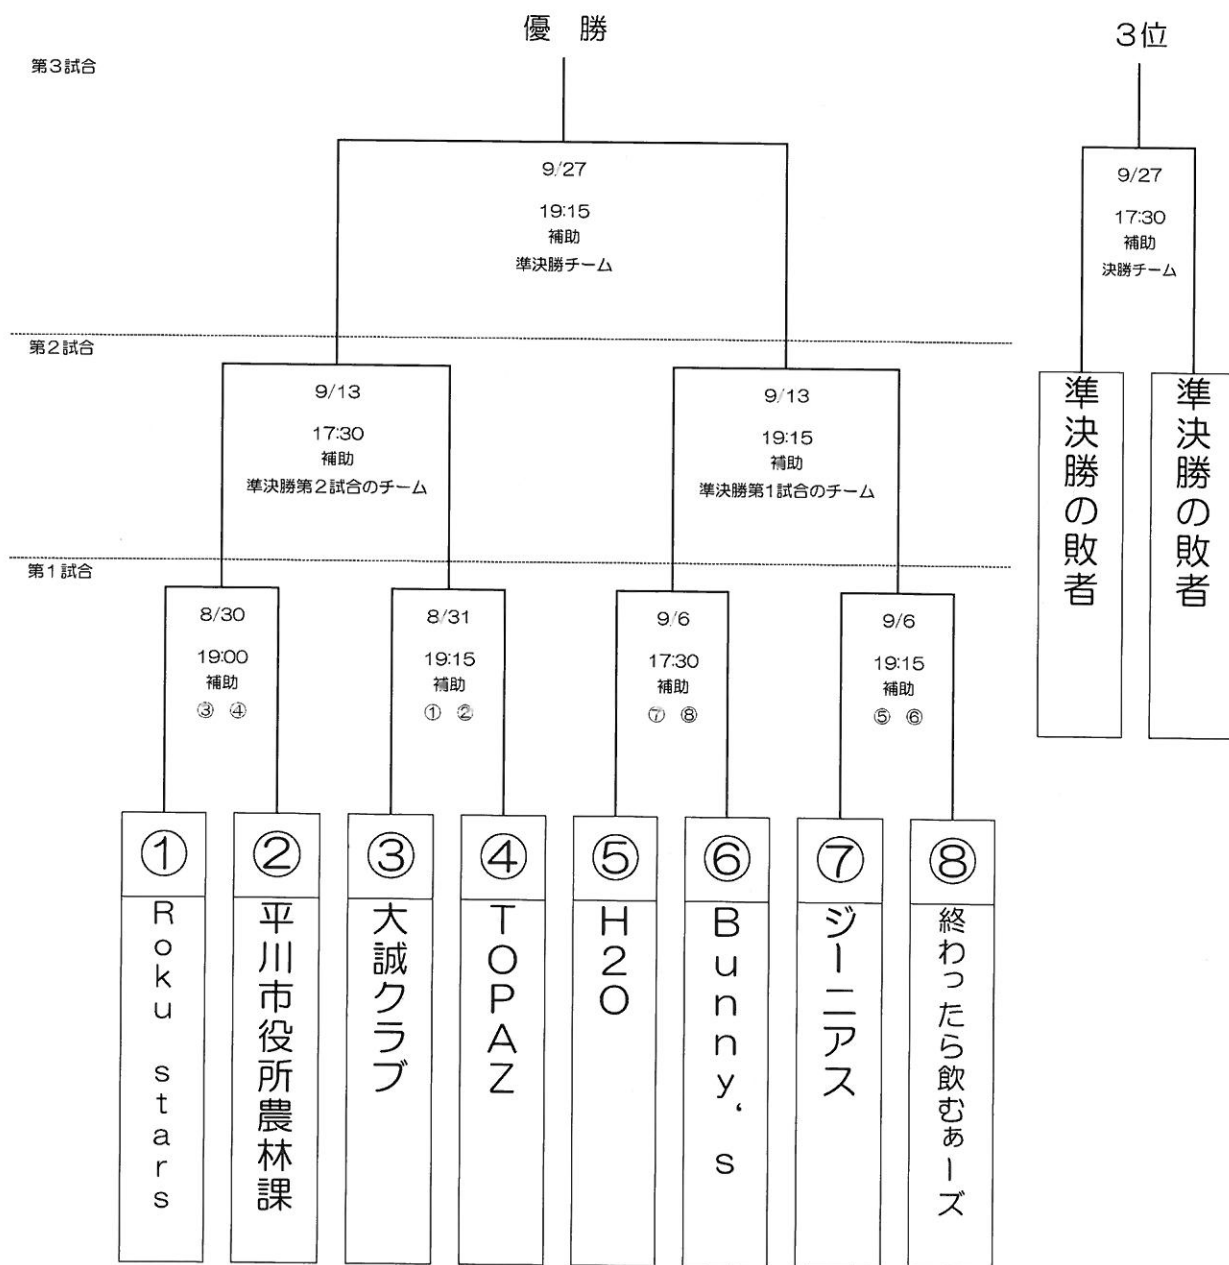

一塁ベンチ側

①9/26 (金)

平賀東中学校	対	尾上中学校
--------	---	-------

②10/2 (木)

尾上中学校	対	平賀西中学校
-------	---	--------

③10/10 (金)

平賀西中学校	対	平賀東中学校
--------	---	--------

※雨天又はチームの事情により試合が行えなくなった場合その試合は中止とする。

一般の部

予備日 第1試合 9月3日、5日、7日、9日、10日、12日

第2試合 9月14日、15日、17日、19日

第3試合 9月28日、10月3日、4日、8日、10日

※左側記載チームは三塁ベンチ・右側記載チーム一塁ベンチを使用すること

試合日程

日付	曜日	試合時間	日程
8/30	土	18:00~18:30 19:00~20:30	開会式 一般の部 ①対②
8/31	日	17:30~18:50 19:15~20:45	小学生の部 碓ヶ関 対 平賀東 一般の部 ③対④
9/3	水	17:30~18:50 19:15~20:45	小学生の部 金田 対 松崎 一般の部 予備日
9/5	金	19:00~20:30	一般の部 予備日
9/6	土	17:30~19:00 19:15~20:45	一般の部 ⑤対⑥ 一般の部 ⑦対⑧
9/7	日	17:30~19:00 19:15~20:45	一般の部 予備日
9/9	火	19:00~20:30	一般の部 予備日
9/10	水	19:00~20:30	一般の部 予備日
9/12	金	19:00~20:30	一般の部 予備日
9/13	土	17:30~19:00 19:15~20:45	一般の部 準決勝 一般の部 準決勝
9/14	日	17:30~19:00 19:15~20:45	一般の部 予備日
9/15	月	19:00~20:30	一般の部 予備日
9/17	水	17:30~18:50 19:15~20:45	小学生の部 大坊 対 柏木 一般の部 予備日
9/19	金	17:30~18:50 19:15~20:45	小学生の部 猿賀 対 竹館 一般の部 予備日
9/26	金	17:30~18:50	中学生の部 平賀東 対 尾上
9/27	土	17:30~19:00 19:15~20:45	一般の部 3位決定戦 一般の部 決勝
9/28	日	17:30~19:00 19:15~20:45	一般の部 予備日
10/2	木	17:30~18:50	中学生の部 尾上 対 平賀西
10/3	金	予備日	
10/4	土		
10/8	水		
10/10	金	17:30~18:50	中学生の部 平賀西 対 平賀東