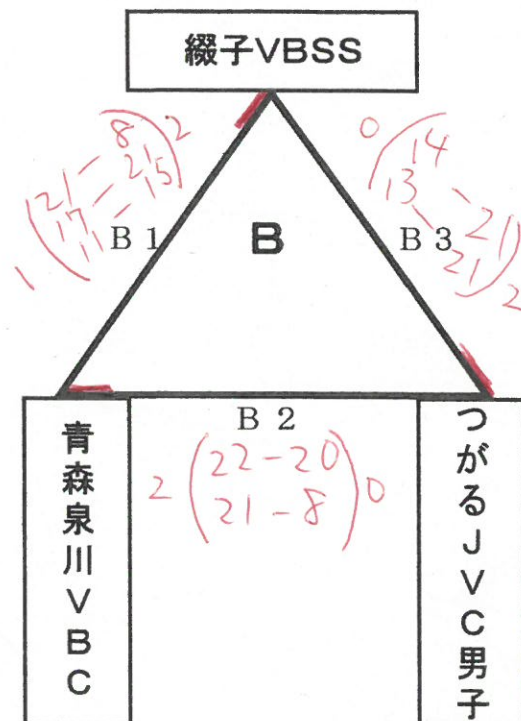

新人の部

予選グループリーグ戦

B&G尾上体育館

平賀体育館

決勝トーナメント戦

予選2位交流戦

予選3位交流戦