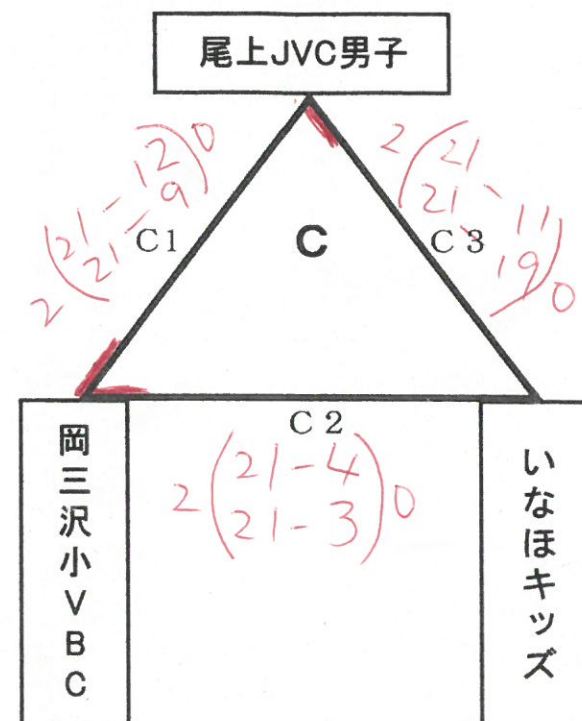

新人の部

予選グループリーグ戦

B&G尾上体育館

平賀体育館

決勝トーナメント戦

予選2位交流戦

予選3位交流戦