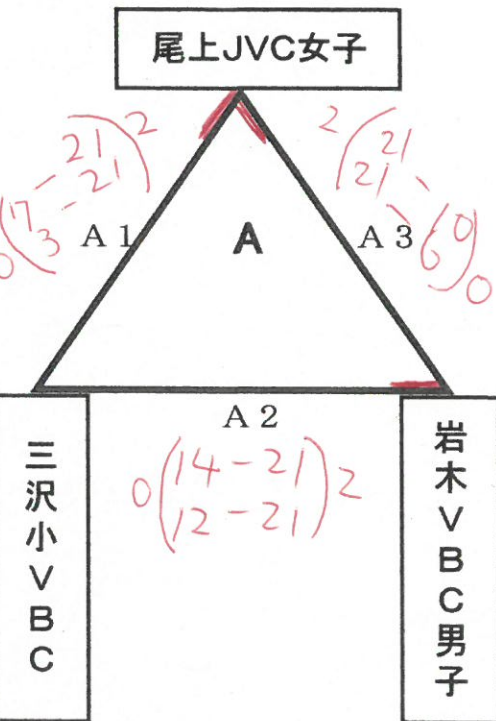

新人の部

予選グループリーグ戦

B&G尾上体育館

平賀体育館

決勝トーナメント戦

予選2位交流戦

予選3位交流戦