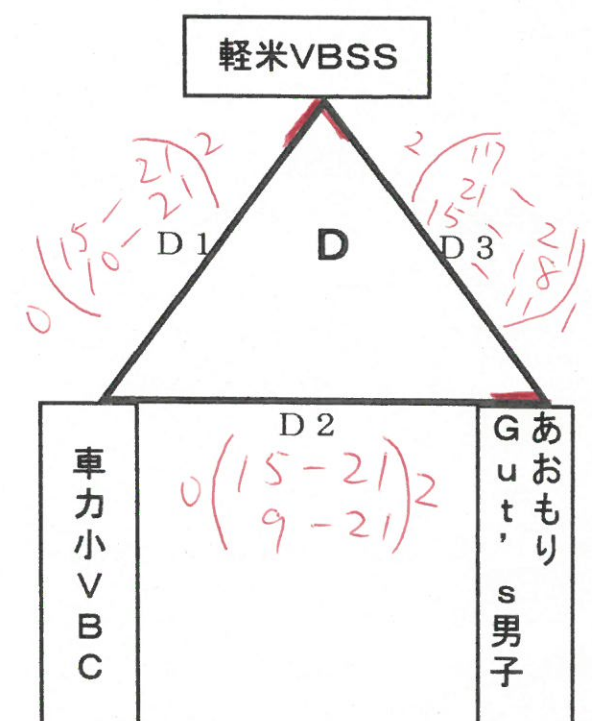

新人の部

予選グループリーグ戦

B&G尾上体育館

平賀体育館

決勝トーナメント戦

予選2位交流戦

予選3位交流戦