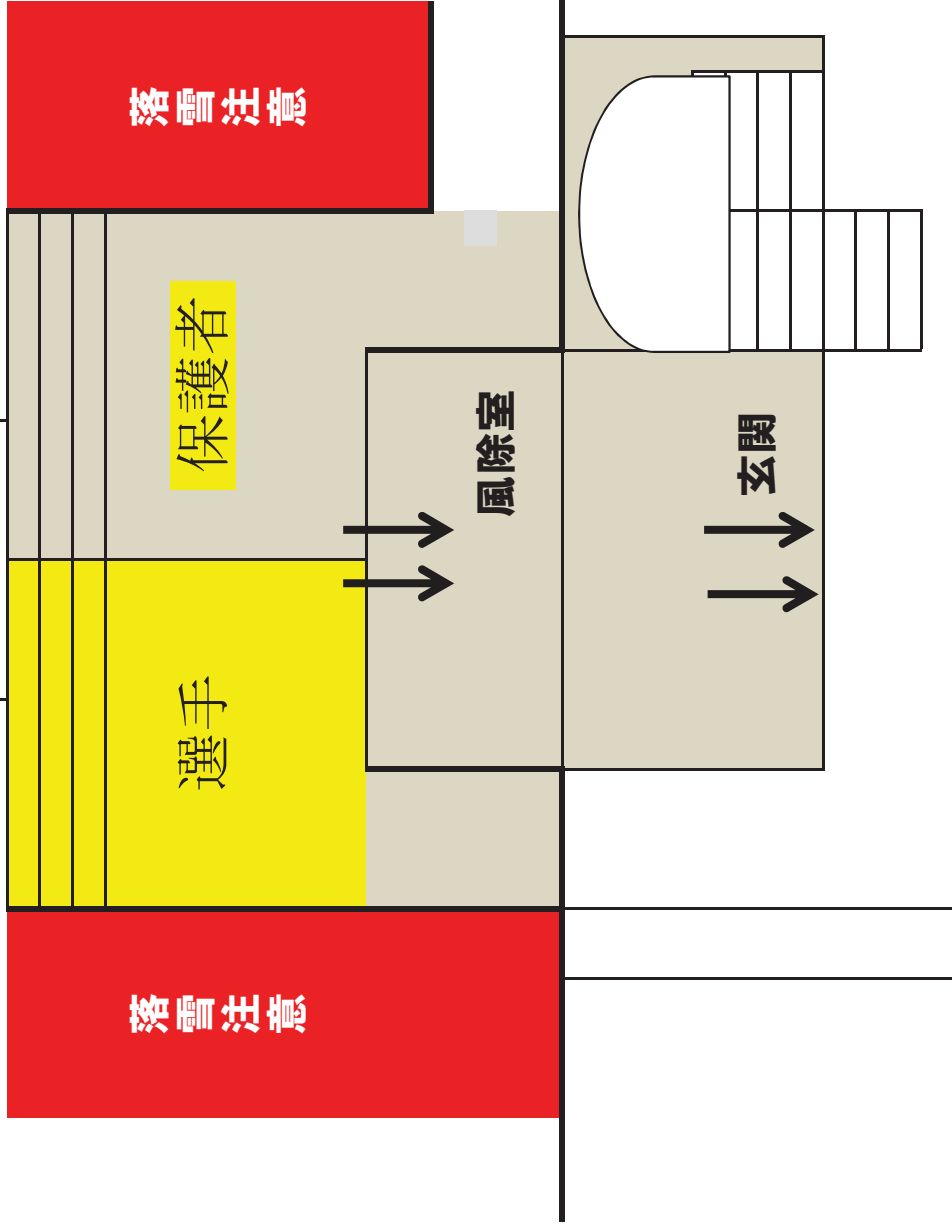

2F観覧席図

窓側の席は譲り合ってください。なお通路にはものを置かないようご協力お願いいたします。

2F応援席

プール座席図

開門時の入場整列図

車が通るので、あまり広がらないで並んで待ってください

玄関入り口

駐車場案内図

第6回ゆうえいかんニバル アップコース割り

	7:00~7:30	7:30~7:45	7:45~8:00	8:00~8:30	8:30~9:00
サブプール	※幼児・小学校低学年のお子様はこちらでウォーミングアップをお願い致します。			体を拭いて赤組、白組の応援席にて待機してください。	赤組、白組に分かれて選手ミーティング 赤組リーダー (伊藤コーチ) 白組リーダー (吉川コーチ) 今日の流れについて、レースの説明、リレー出場者決定、出場種目確認
8コース	運動会道具置き場のため、開放しません！				
7コース					
6コース	アップコース (白組)	公式スタート練習 (全コース) ※逆走禁止！ 一方通行をお願い致します	アップコース (白組)		
5コース	アップコース (白組)		アップコース (白組)		
4コース	アップコース (白組)		アップコース (白組)		
3コース	アップコース (赤組)		アップコース (赤組)		
2コース	アップコース (赤組)	アップコース (赤組)			
1コース	アップコース (赤組)	アップコース (赤組)			