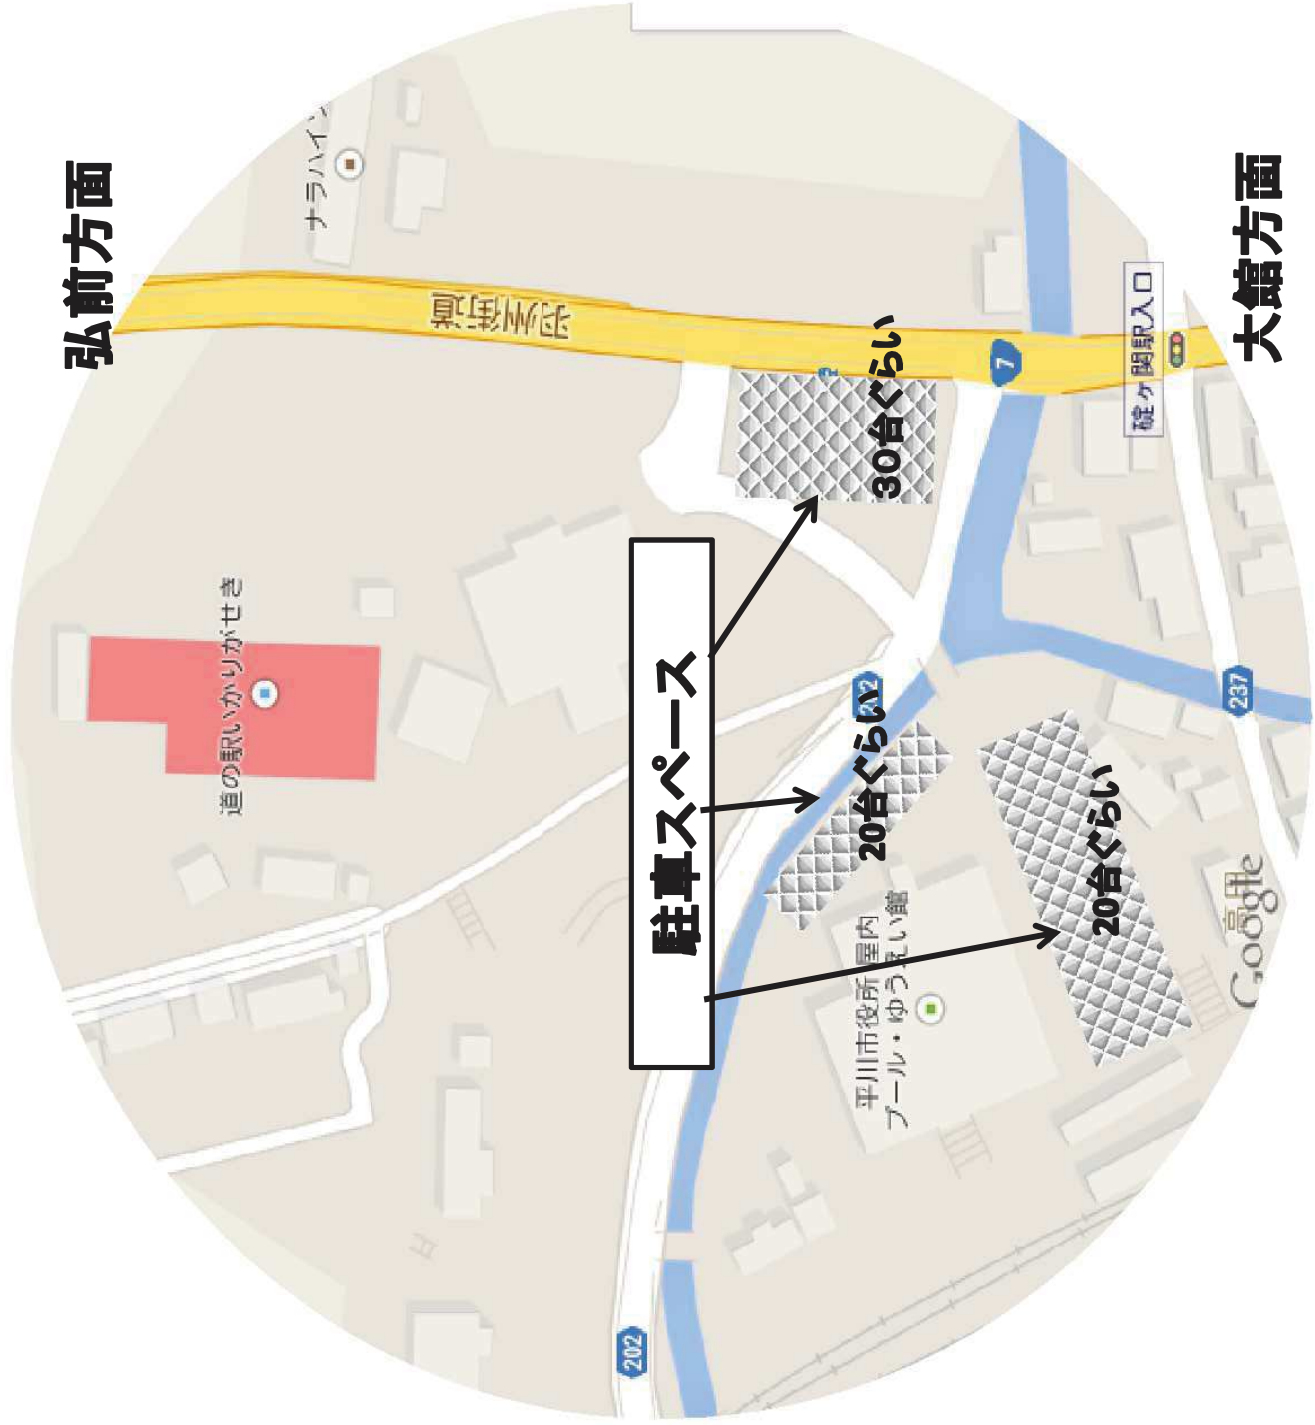

2F観覧席図

窓側の席は譲り合ってください。なお通路にはものを置かないようご協力お願いいたします。

2F応援席

プール座席図

開門時の入場整列図

車が通るので、あまり広がらないで並んで待ってください

玄関入り口

駐車場案内図

第6回ゆうえいかんニバル アップコース割り

	7:00~7:30	7:30~7:45	7:45~8:00	8:00~8:30	8:30~9:00
サブプール	※幼児・小学校低学年のお子様はこちらでウォーミングアップをお願い致します。			体を拭いて赤組、白組の応援席にて待機してください。	赤組、白組に分かれて選手ミーティング 赤組リーダー (伊藤コーチ) 白組リーダー (吉川コーチ) 今日の流れについて、レースの説明、リレー出場者決定、出場種目確認
8コース	運動会道具置き場のため、開放しません！				
7コース					
6コース	アップコース (白組)	公式スタート練習 (全コース) ※逆走禁止！ 一方通行をお願い致します	アップコース (白組)		
5コース	アップコース (白組)		アップコース (白組)		
4コース	アップコース (白組)		アップコース (白組)		
3コース	アップコース (赤組)		アップコース (赤組)		
2コース	アップコース (赤組)	アップコース (赤組)			
1コース	アップコース (赤組)	アップコース (赤組)			