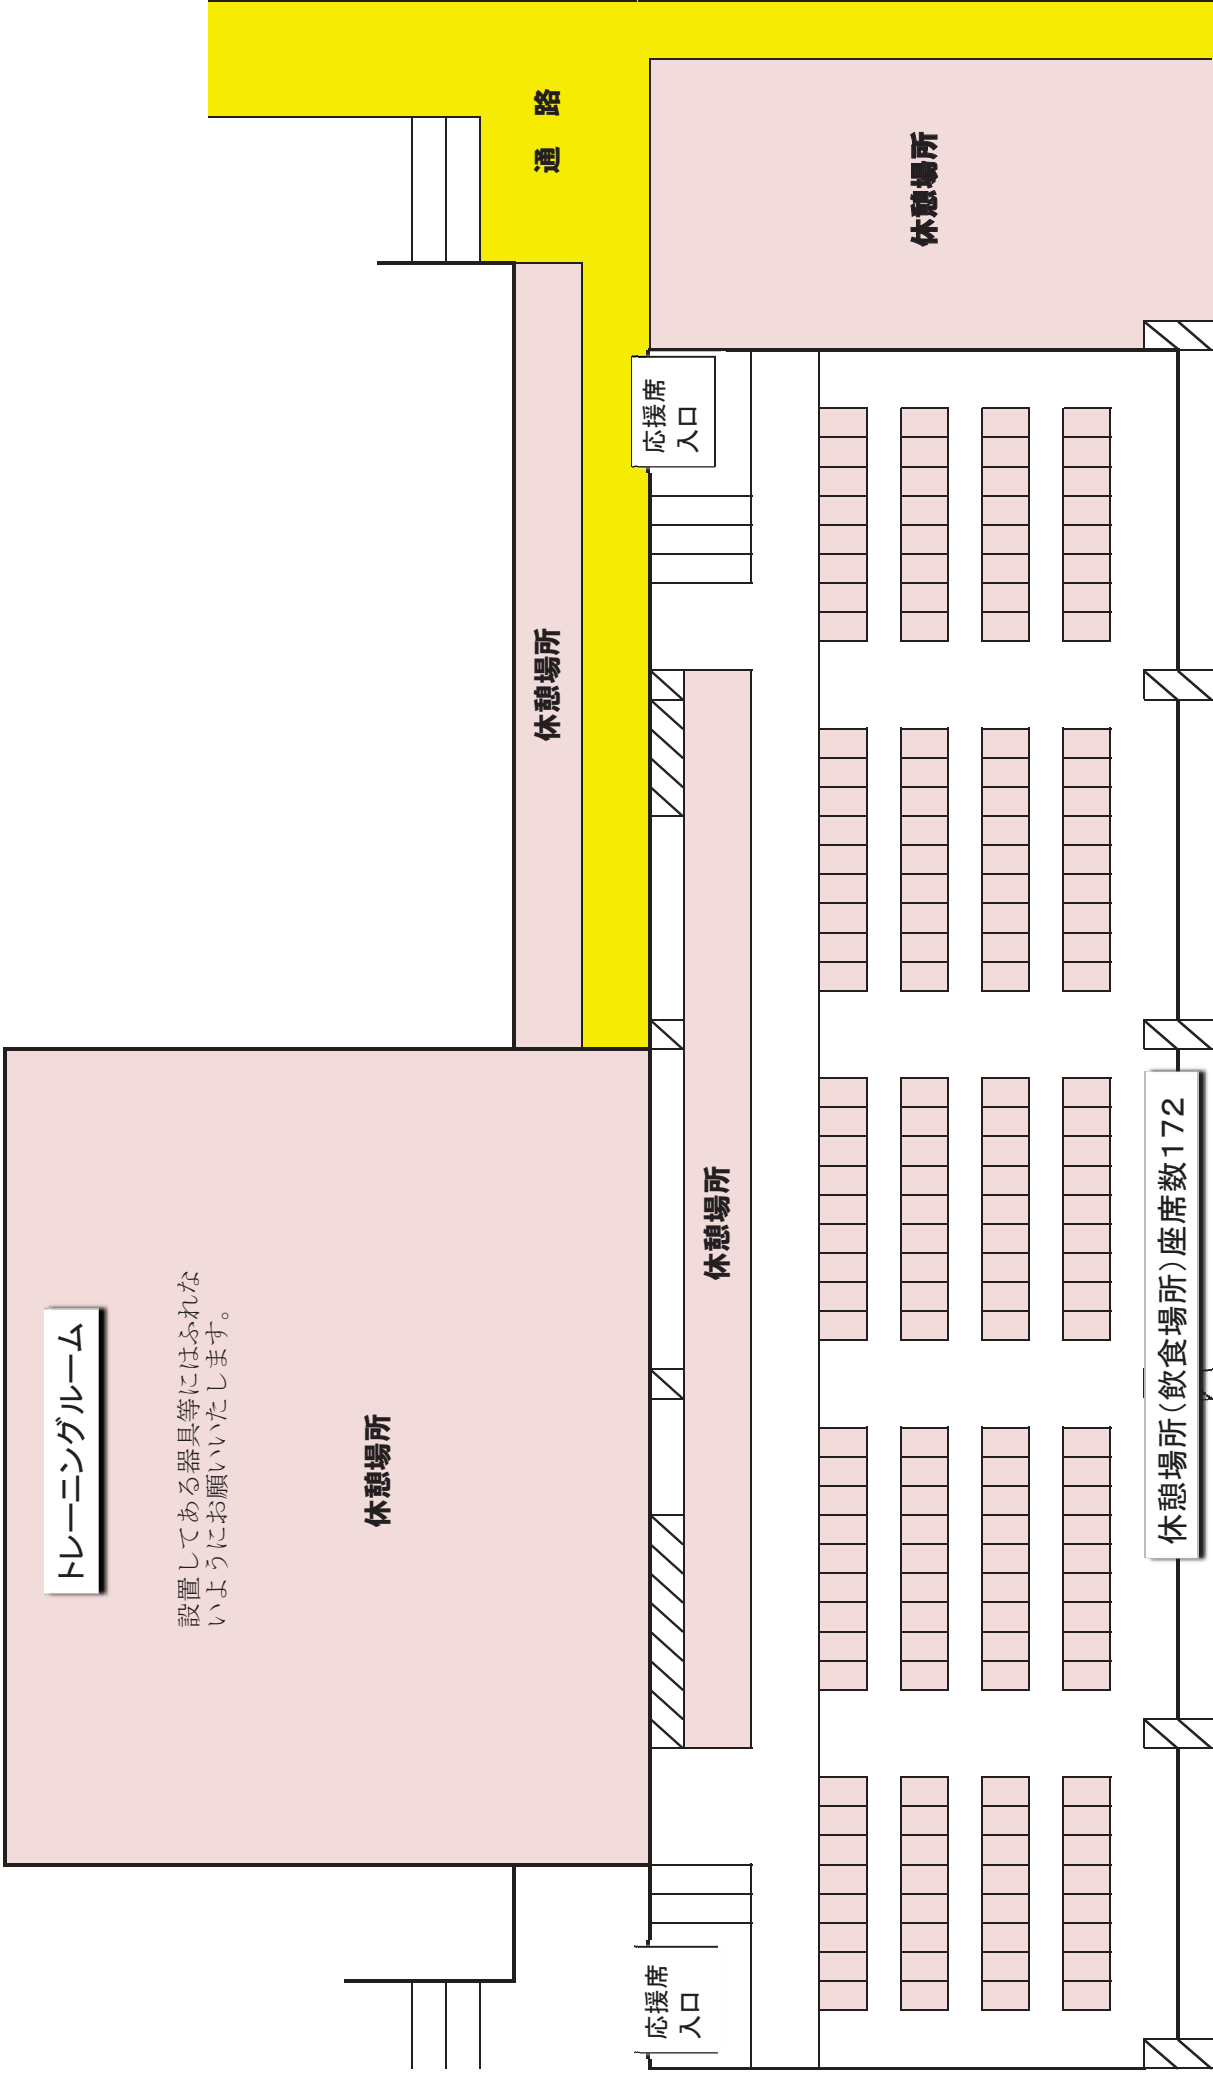

2F観覧席図

窓側の席は譲り合ってください。なお通路にはものを置かないようご協力お願いいたします。

2F応援席

プール座席図

開門時の入場整列図

車が通るので、あまり広がらないで並んで待ってください

玄関入り口

駐車場案内図

第6回ゆうえいかんニバル アップコース割り

	7:00~7:30	7:30~7:45	7:45~8:00	8:00~8:30	8:30~9:00
サブプール	※幼児・小学校低学年のお子様はこちらでウォーミングアップをお願い致します。			体を拭いて赤組、白組の応援席にて待機してください。	赤組、白組に分かれて選手ミーティング 赤組リーダー (伊藤コーチ) 白組リーダー (吉川コーチ) 今日の流れについて、レースの説明、リレー出場者決定、出場種目確認
8コース	運動会道具置き場のため、開放しません！				
7コース					
6コース	アップコース (白組)	公式スタート練習 (全コース) ※逆走禁止！ 一方通行をお願い致します	アップコース (白組)		
5コース	アップコース (白組)		アップコース (白組)		
4コース	アップコース (白組)		アップコース (白組)		
3コース	アップコース (赤組)		アップコース (赤組)		
2コース	アップコース (赤組)	アップコース (赤組)			
1コース	アップコース (赤組)	アップコース (赤組)			