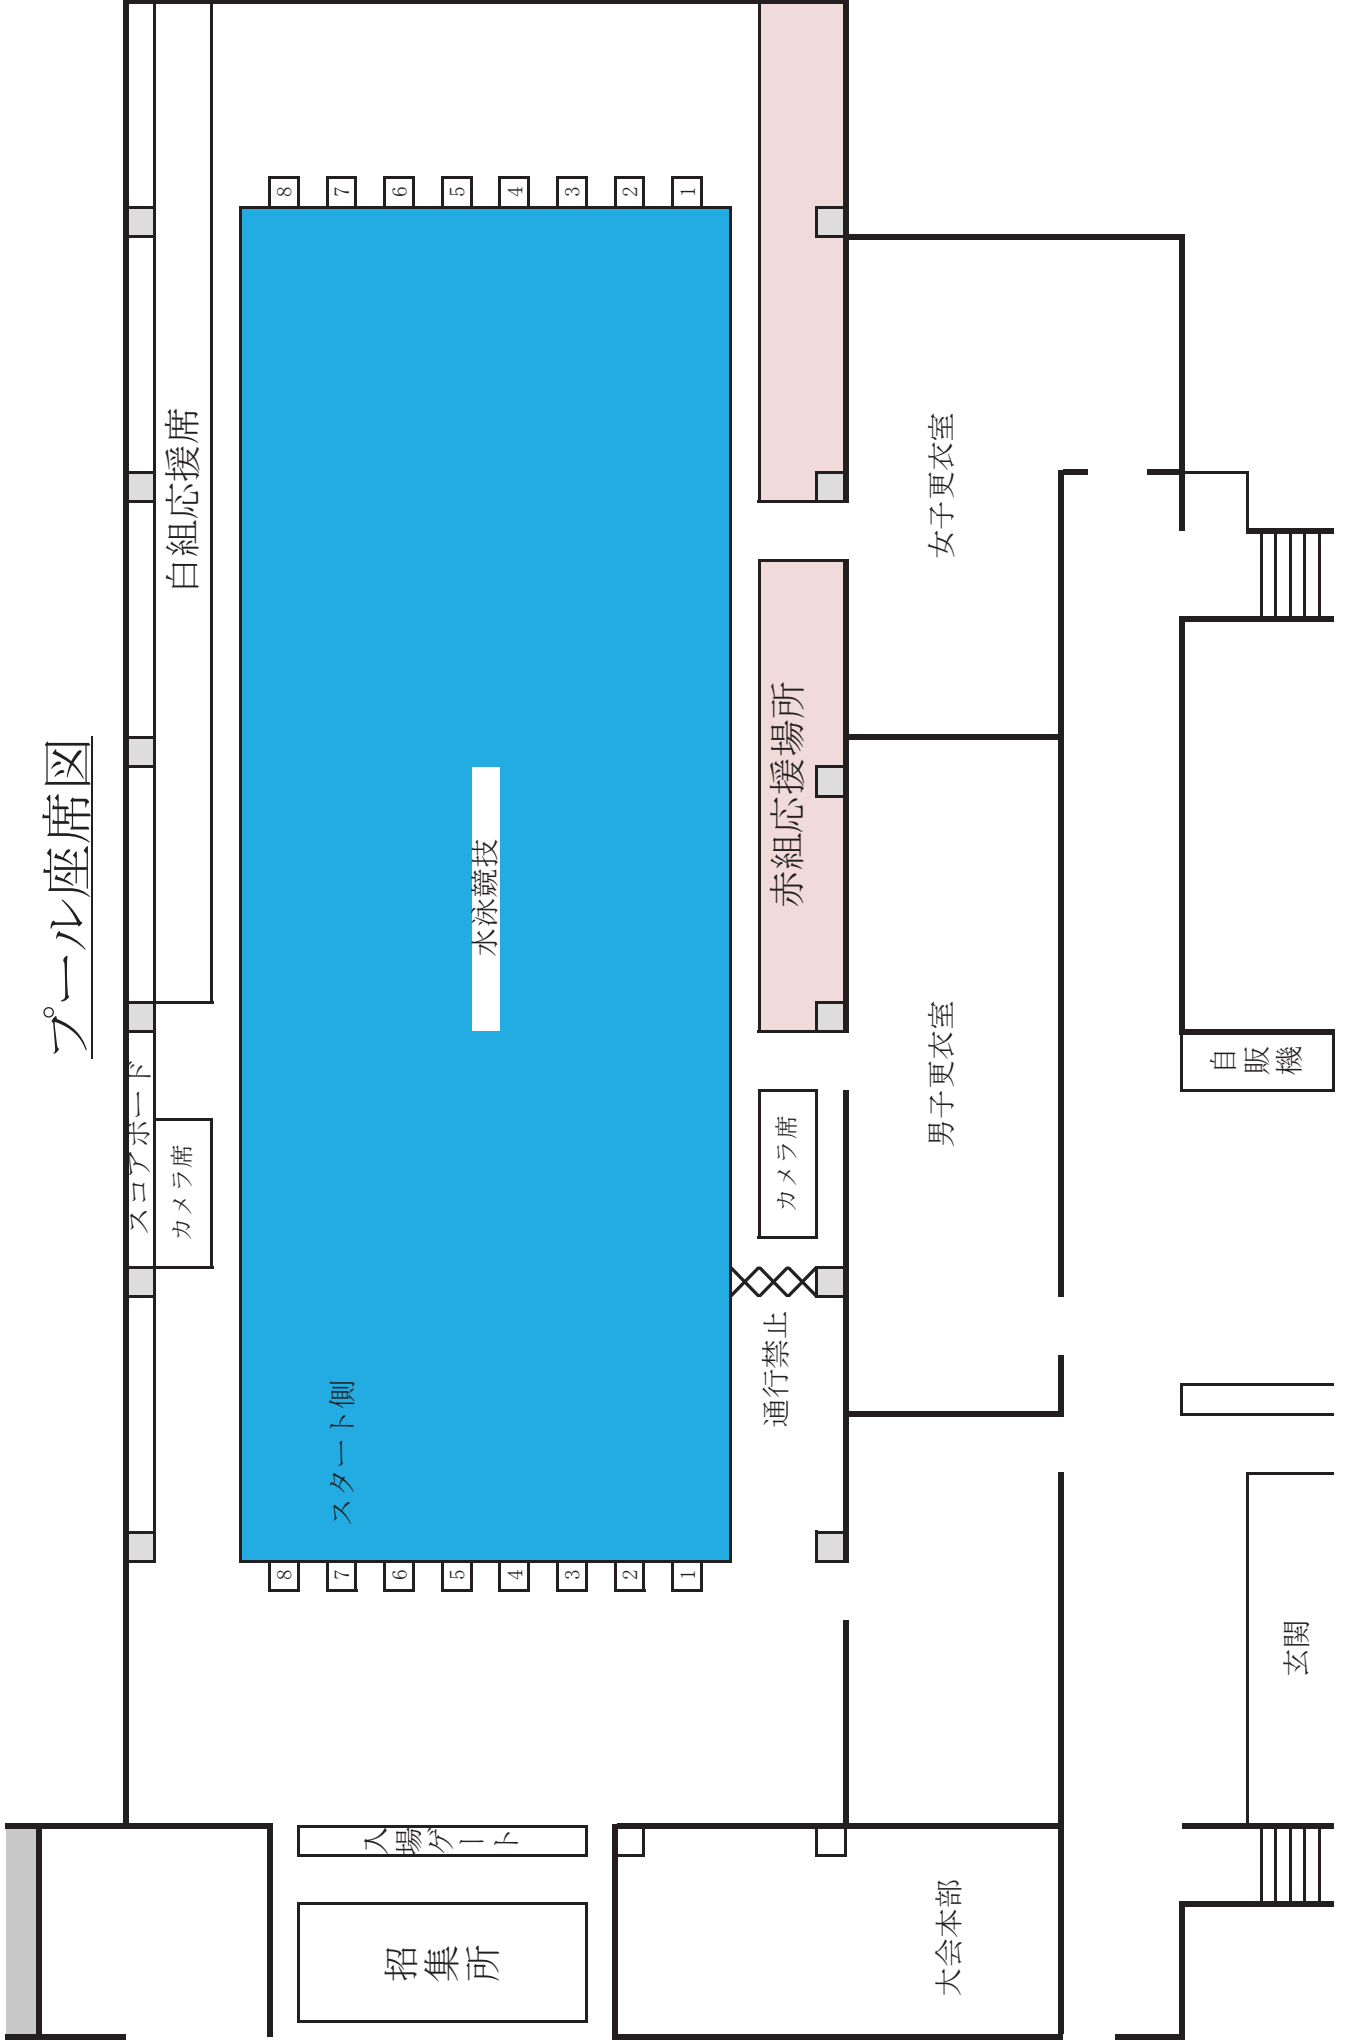

2F観覧席図

窓側の席は譲り合ってください。なお通路にはものを置かないようご協力お願いいたします。

2F応援席

プール座席図

開門時の入場整列図

車が通るので、あまり広がらないで並んで待ってください

玄関入り口

駐車場案内図

第6回ゆうえいかんニバル アップコース割り

	7:00~7:30	7:30~7:45	7:45~8:00	8:00~8:30	8:30~9:00
サブプール	※幼児・小学校低学年のお子様はこちらでウォーミングアップをお願い致します。			体を拭いて赤組、白組の応援席にて待機してください。	赤組、白組に分かれて選手ミーティング 赤組リーダー (伊藤コーチ) 白組リーダー (吉川コーチ) 今日の流れについて、レースの説明、リレー出場者決定、出場種目確認
8コース	運動会道具置き場のため、開放しません！				
7コース					
6コース	アップコース (白組)	公式スタート練習 (全コース) ※逆走禁止！ 一方通行をお願い致します	アップコース (白組)		
5コース	アップコース (白組)		アップコース (白組)		
4コース	アップコース (白組)		アップコース (白組)		
3コース	アップコース (赤組)		アップコース (赤組)		
2コース	アップコース (赤組)	アップコース (赤組)			
1コース	アップコース (赤組)	アップコース (赤組)			